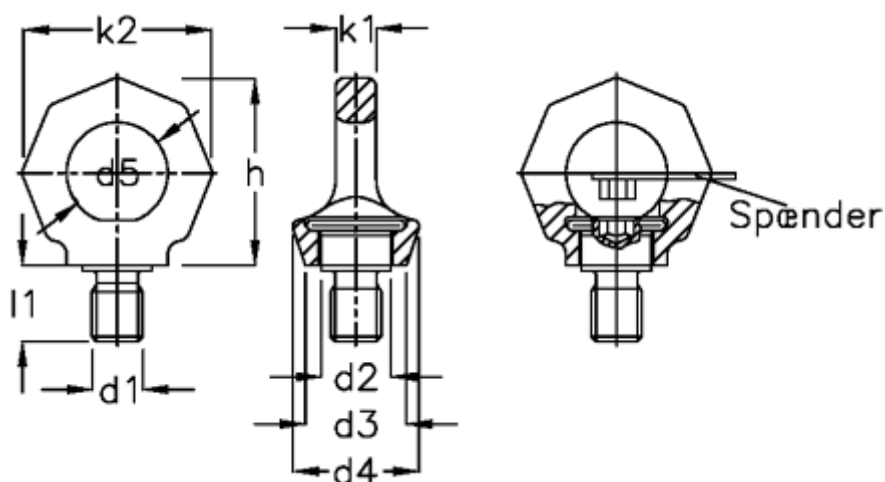

Varenummer: 20581M20A  
Beskrivelse: E+G Drejelig øjeskrue  
GN 581-M20-A

## Mål

d1 = M20	K2	= 75
d2 = 27.5	l1	= 30
d3 = 40	Nominel træk = 2,3t (23000N)	
d4 = 50		
d5 = 40		
d6 = -		
H = 74		
K1 = 16.0		